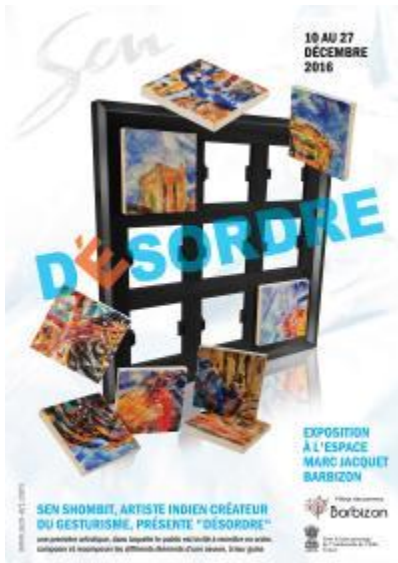

[Accueil](#) - [Ile de France Paris](#) - [Seine et Marne](#) - [BARBIZON](#) - DÉSORDRE

Sortir à BARBIZON **DÉSORDRE**
dans la Seine et Marne - Ile de France Paris

Sortie Exposition artistique

Date : du samedi 10 décembre 2016 au mardi 27 décembre 2016

Adresse : Place Marc Jacquet,

Organisateur : Centre Marc jacquet

[Ref annonce gratuite Exposition artistique: 92502](#)

Le Désordre de SEN Shombit s'installe du 10 au 27 décembre 2016 à l'Espace Marc Jacquet de Barbizon.

Une exposition unique de l'expression artistique le « gesturism art » dont l'artiste est le créateur, dans laquelle le « geste » apparaît comme élément fondamental de toutes formes de création.

Au chapitre de l'innovation portée par Gesturism, SEN a introduit un concept particulier d'installation DÉSORDRE : l'artiste intègre son thème dans plusieurs peintures et le présente au public en mélangeant ces éléments. Le public peut alors déplacer librement chaque toile composant l'œuvre dans le cadre afin de retrouver le thème original de la création artistique. Cette innovation permet également aux collectionneurs de placer les toiles dans le cadre comme ils le souhaitent. La position de chaque toile peut même être modifiée régulièrement